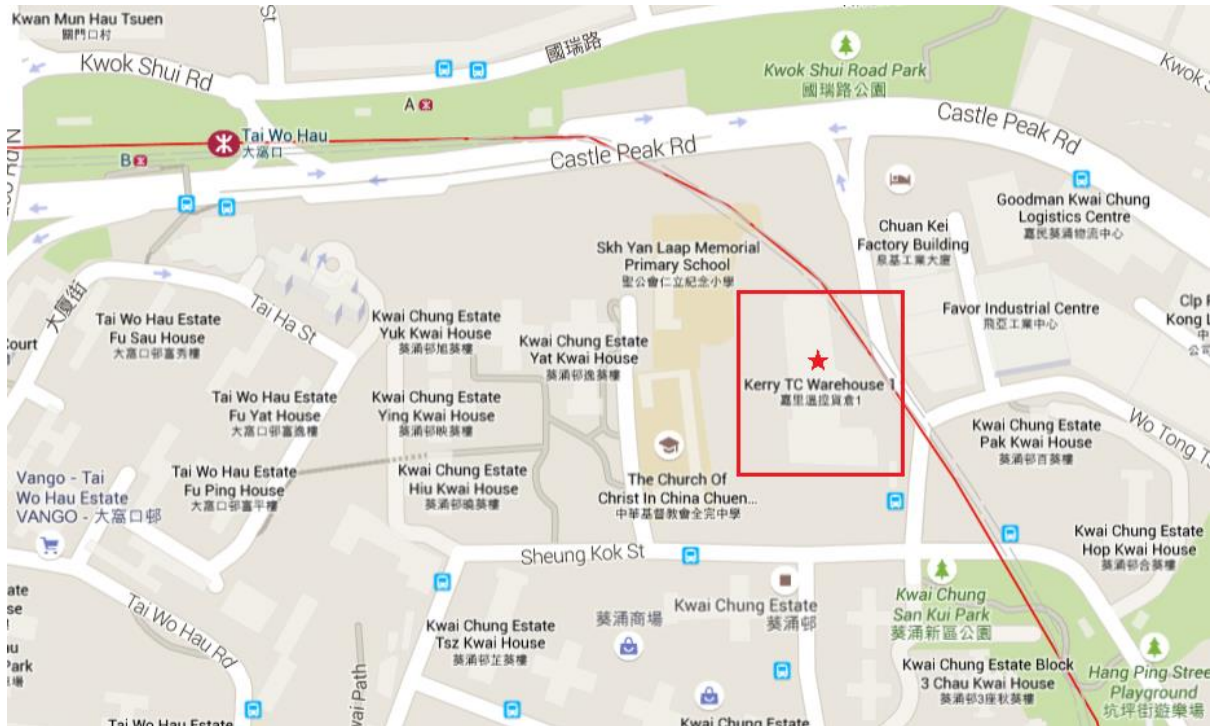

博世維修中心 - 新界葵涌健全街三號嘉里溫控貨倉(1),16 樓

地鐵

大窩口 B 出口 (步行 10 分中左右)

巴士

- 33A – 旺角 ↔ 荃灣 (如心廣場)
- 43 – 長康 ↔ 荃灣西鐵路站
- 34 – 葵盛 (中) ↔ 灣景花園
- 44M – 長安總站 ↔ 葵涌邨
- 40X – 烏溪沙 ↔ 葵涌邨
- 930 – 荃灣 (愉景新城) ↔ 灣仔北

小巴

- 89A – 葵興站公共小巴 ↔ 河北街, 天佑小學
- 89B – 荃灣大會堂 ↔ 葵盛邨
- 89P – 葵蓉苑 ↔ 葵芳